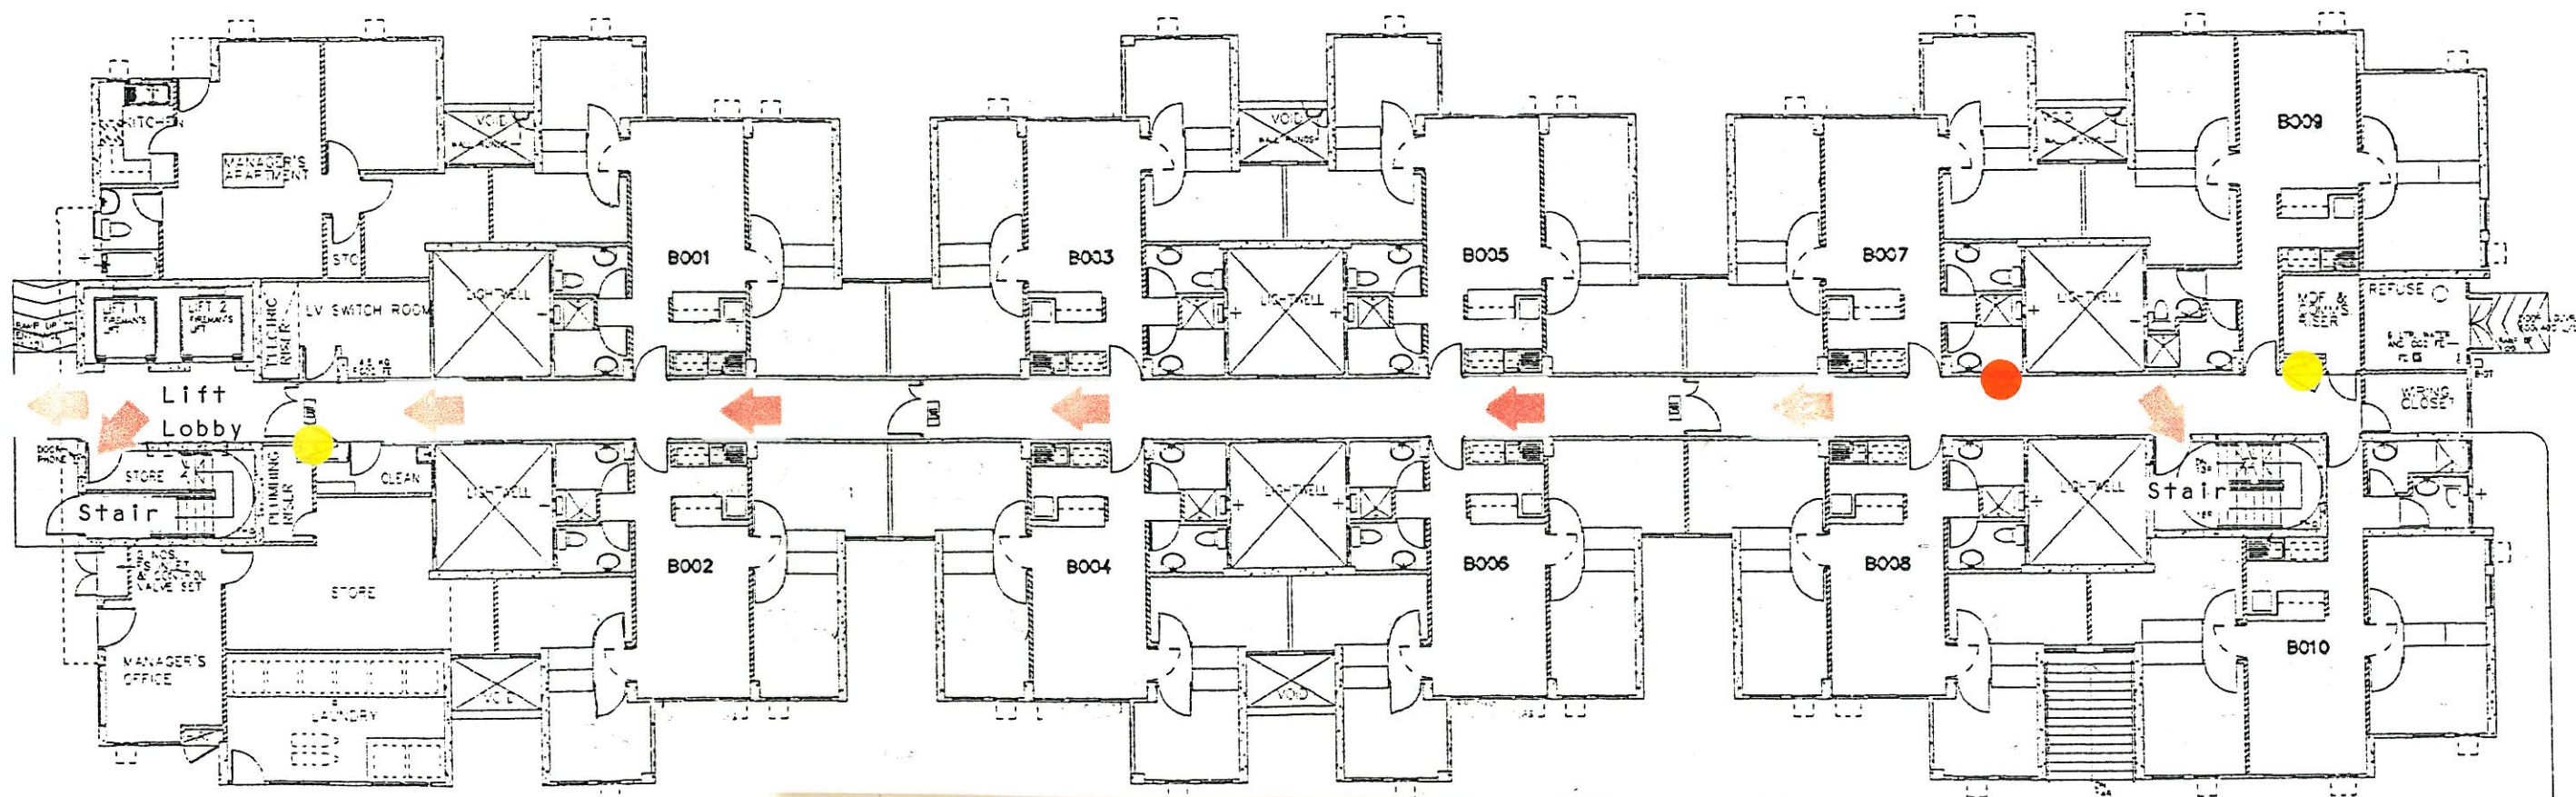

FIRE ESCAPE ROUTES MAP FOR UNIVERSITY APARTMENTS-TOWER B G/F

火 警 逃 生 指 示

- You Are Here 你的位置
- Fire Hose Reel/Break Glass 消防喉轆/火警鐘
- ➔ Escape Route 逃生路線